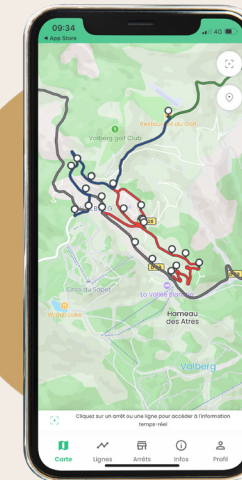

DÉPARTEMENT
DES ALPES-MARITIMES

© R. Bienvenue pour OT Valberg *La où il faut être Me pas fêter sur la voie publique

LIGNE INTERVILLAGES

Circule tous les jours du 23/12/2023 au 07/01/2024 inclus et du 10/02/2024 au 10/03/2024 inclus
Circule les week ends de janvier et février 2024 hors vacances.

Tous les horaires sont donnés à titre indicatif. Tout incident sur la ligne peut entraîner un retard.

BON PLAN !

BUS NICE - VALBERG

Oubliez les tracés de la route pour vous rendre en station en deux heures au départ de Nice.

LIGNE 670
Ligne régulière entre Nice et Valberg.
Circule toute l'année, tous les jours.
Tarif 2,50 €

LIGNE 83
Ligne supplémentaire spécial hiver.
Tarif 6 €
Réservation obligatoire ici.

L'APPLI PYSAE VOUS PERMET :

- de consulter les horaires des navettes,
- de localiser l'arrêt le plus proche de vous,
- de connaître la progression des navettes en temps réel.

Flashez et sélectionnez votre ligne

INFORMATIONS / OFFICES DE TOURISME
Valberg : 04 93 23 24 25
Beuil : 04 93 02 32 58
Guillaumes : 04 93 05 50 13